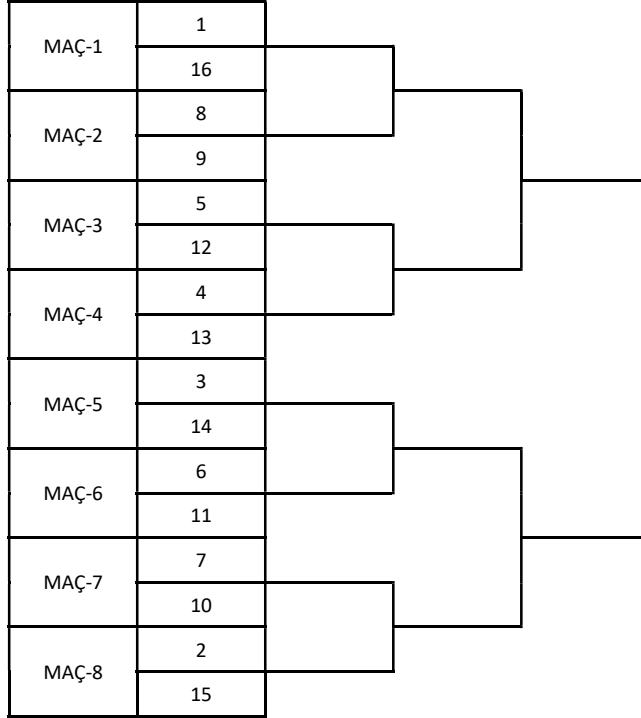

Kategorideki takımlar final maına kadar ařağıdaki gibi eřleřir

C- TURNUVA DÜZENİ

1- Bařlangı

1. i- Her kategori için TBF hakemleri tarafından bir whatsapp grubu oluřacaktır.
2. ii- Gruplarda hakemlerin belirlediđi yöntemlerle line-up lar ma bařlama saatinden en az 1 saat önce TBF hakemlerine iletilecektir.
3. iii- Uzlařılan ma saatinden beř dakika önce kadroda bulunan oyuncuların evrim ii olması gerekir.
4. iv- Malar hafta ii bařlangı saati hafta ii 14:00- 22:00 hafta sonu 12:00- 22:00 arasında olmalıdır.

2- Maların Düzeni

1. i- Bütün malar TBF hakemleri tarafından kurulacaktır.
2. ii- Barometre ve UNDO kapalı olacak ve bordlar BBO tarafından ma bařladıđı an dađıtılacaktır
3. iii- Malar seyircisiz oynanacaktır.